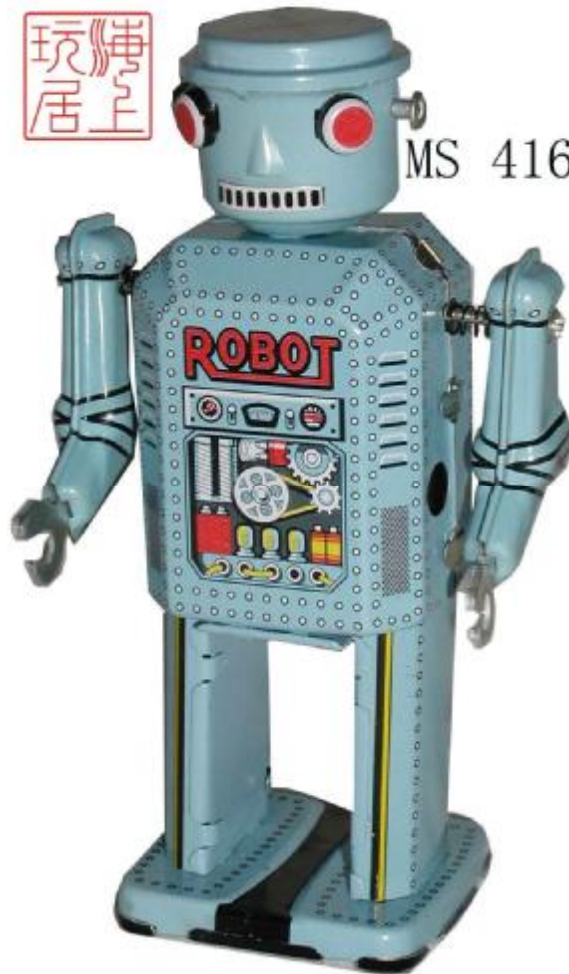

经典铁皮玩具《大眼机器人》鉴赏

产品代号 Product Item Code: MS416

产品名称 Product Name: 大眼机器人 MECHANICAL ROBOT

本体高度 Height: 13.2cm

MS 416

经典怀旧铁皮玩具带独立包装盒，带发条，上满发条会跑动，可玩可收藏。⚠️它不遵照当前玩具安全性规章制度。不符合现在儿童玩具标准。它只提供给成人收藏玩具。本铁皮玩具为外销欧美产品，都是采用传统手工工艺，可能部分油漆略有瑕疵，属铁皮玩具工艺的正常现象。推荐!切记初次发条不可上得太紧!