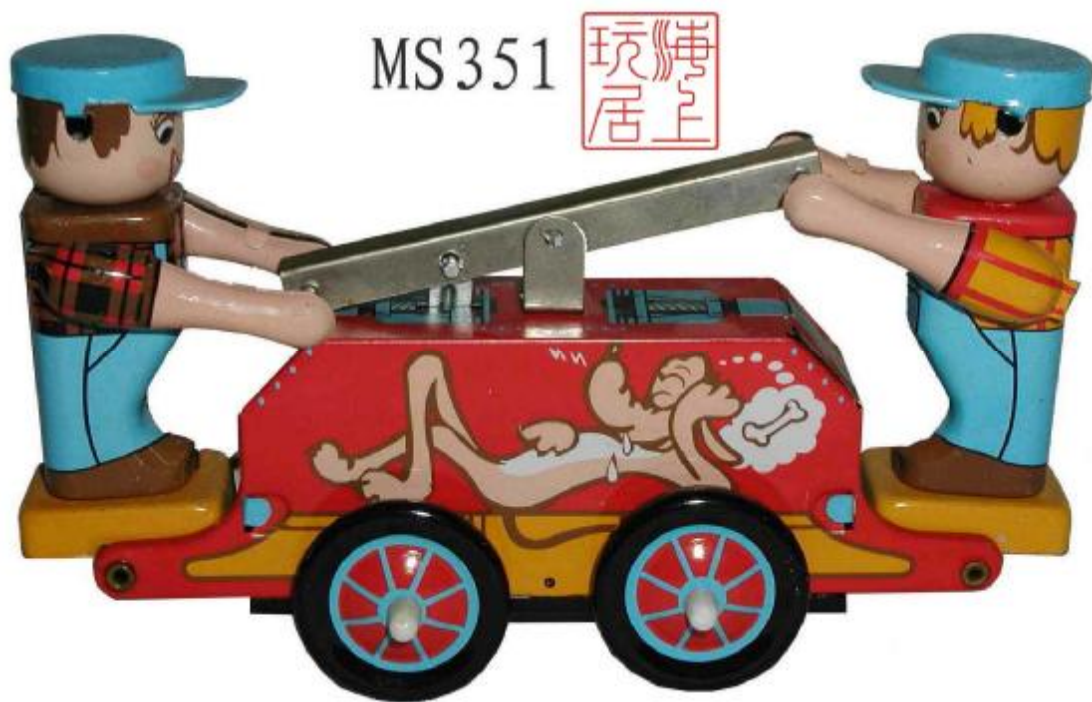

经典铁皮玩具《手板车》鉴赏

产品代号 Product Item Code: MS351

产品名称 Product Name: 手板车 RAIWAY TRUCK

本体长度 Length: 14cm

经典怀旧铁皮玩具带独立包装盒，带发条，上满发条会跑动，可玩可收藏。⚠️它不遵照当前玩具安全性规章制度。不符合现在儿童玩具标准。它只提供给成人收藏玩具。本铁皮玩具为外销欧美产品，都是采用传统手工工艺，可能部分油漆略有瑕疵，属铁皮玩具工艺的正常现象。推荐!切记初次发条不可上得太紧!